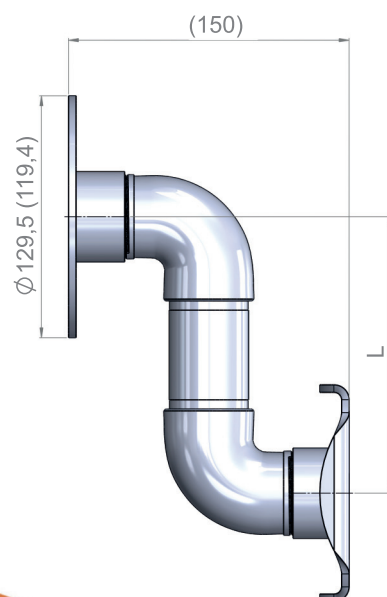

Přestavbové sady nabízíme ve dvou variantách:

- Sada pro záměnu kotlů DOR 12, 16, F12, F16, 4F 14
- Sada pro záměnu DOR 20-32, F20-32, 4F 18-24.

Přestavbové sady se skládají z následujících částí:

- 2 ks připojovacích redukcí se šroubovatelnými přírubami včetně spojovacího materiálu pro připojení kotlů H4EKO U na topný systém, kde byl dříve umístěn kotel DOR
- ocelová podstava kotle, která vyrovná výškový rozdíl mezi kotly.
- jednotlivé díly přestavbových sad lze objednat i samostatně.

Rozměry přírub	L (mm)
Sestava vstupní vody pro Dakon Dor 12, 16, F12, F16, 4F 14	135
Sestava výstupní vody Dakon Dor 12, 16, F12, F16, 4F 14	135
Sestava vstupní vody Dakon DOR 20-32, F20-32, 4F 18-24	178
Sestava výstupní vody Dakon DOR 20-32, F20-32, 4F 18-24	178
Rozměry podstav	
Podstava pro kotle DOR 12,16, F12, F16, 4F 14	718x418x40 mm
Podstava pro kotle DOR 20-32, F20-32, 4F, 18-24	649x498x117 mm