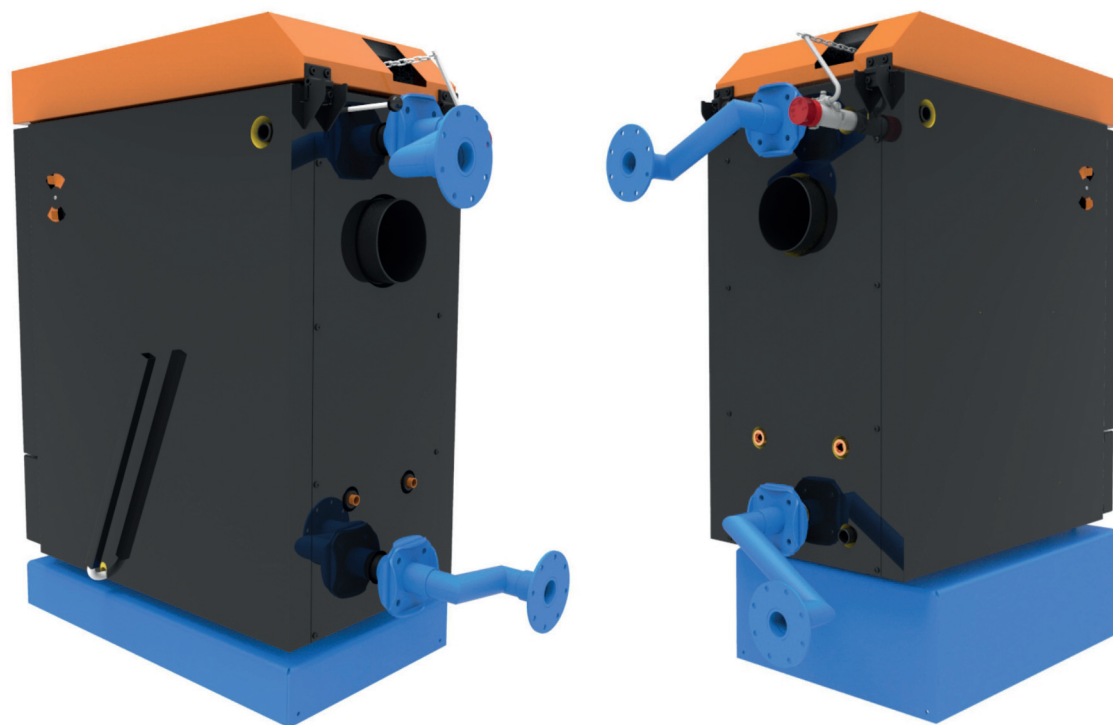

Přestavbová sada pro snadnou náhradu kotlů Dakon DOR kotly H4EKO U

Pro zákazníky, kteří jsou vlastníky kotlů Dakon DOR a chtějí tyto kotle nahradit kotly H4EKO U jsme připravili přestavbovou sadu, která umožní snadnou a rychlou náhradu kotle.

Přestavbové sady nabízíme ve dvou variantách:

- Sada pro záměnu kotlů DOR 12, 16, F12, F16, 4F 14
- Sada pro záměnu DOR 20-32, F20-32, 4F 18-24.

Přestavbové sady se skládají z následujících částí:

- 2 ks připojovacích redukcí se šroubovatelnými přírubami včetně spojovacího materiálu pro připojení kotlů H4EKO U na topný systém, kde byl dříve umístěn kotel DOR
- ocelová podstava kotle, která vyrovná výškový rozdíl mezi kotly.
- jednotlivé díly přestavbových sad lze objednat i samostatně.

Rozměry přírub	L (mm)
Sestava vstupní vody pro Dakon Dor 12, 16, F12, F16, 4F 14	135
Sestava výstupní vody Dakon Dor 12, 16, F12, F16, 4F 14	135
Sestava vstupní vody Dakon DOR 20-32, F20-32, 4F 18-24	178
Sestava výstupní vody Dakon DOR 20-32, F20-32, 4F 18-24	178
Rozměry podstav	
Podstava pro kotle DOR 12,16, F12, F16, 4F 14	718x418x40 mm
Podstava pro kotle DOR 20-32, F20-32, 4F, 18-24	649x498x117 mm

Moderní konstrukce kotle

- Unikátní předehřev primárního a sekundárního vzduchu zvyšuje účinnost spalování
- Moderní a elegantní vzhled
- Regulátor tahu zajišťující automatickou regulaci výkonu
- Vestavěná chladicí smyčka pro bezpečný provoz
- Možnost použití v samotížných systémech
- Možnost použití peletového hořáku pro automatický provoz kotle