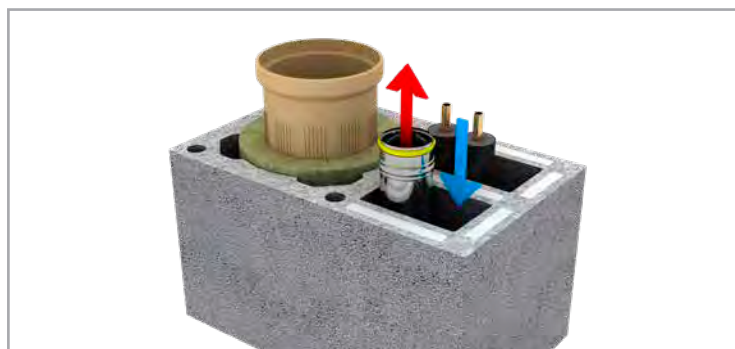

světlý Ø v cm   nerez   8

Krycí deska jednopr. nerez. přivětr. přesah 2 cm KG vč. přípev. soupravy

SAP objednávací znak	146464
Kč / ks:	3 440
hmotnost v kg	1,50
vnější rozměr v cm	36/36

Komínová tvárnice jednopřůduchová

SAP objednávací znak	100564
Kč / ks:	420
vnější rozměr v cm	28/28
hmotnost v kg	18,80

světlý Ø v cm   keramika   16   18   20

Krycí deska dvupr. nerez. přivětr. přesah 8 cm KG vč. přípev. soupravy

SAP objednávací znak	171453	146468	146468
Kč / ks	5 147	5 147	5 147
hmotnost v kg	3,56	3,46	3,46
vnější rozměr v cm	53/75	53/75	53/75

Revizní dvířka větr. šachty bílá

SAP objednávací znak	134110	134110	134110
Kč / ks:	1 349	1 349	1 349

SPOLEČNÉ

Maltová směs tenkovrstvá (zdicí a zálivková) 5 kg

SAP objednávací znak	124384
Kč / ks:	168

Orientační cena komínových sestav

Komínová sestava obsahuje:

Komínová sestava 8 obsahuje: Sada Schiedel GASFIX, rovné díly dle výšky, komínové tvárnice jednopřůduchové, maltová směs tenkovrstvá 5 kg, krycí deska přivětrávací s přípevňovací soupravou (přesah 2cm).

Komínová sestava 8/18 (20) obsahuje: Sada Schiedel GASFIX, rovné díly dle výšky, komínové tvárnice dvupřůduchové 1820L, maltová směs tenkovrstvá 5 kg, krycí deska přivětrávací dvupřůduchová s přípevňovací soupravou (přesah 2cm), komínové vložky ADV 66 cm 18 (20), 1 ks komínová vložka pro dvířka ADV 33 cm 18 (20), 1 ks komínová vložka pro kouřovod ADV 33 cm 18 (20), izolační rohože 18 (20), 1 ks betonový základ 1820, 1 ks základní souprava ADV 18 (20), 1 ks kónické vyústění 18 (20), revizní dvířka šachty.

světlý Ø v cm	nerez		nerez/keramika			výška nerez v m	
	8		8/16	8/18	8/20		
KOMÍNOVÁ SESTAVA							
  Výška komínové sestavy v m	6,00	Kč / sestava	15 317	40 472	42 177	43 269	5,00
	6,33	Kč / sestava	15 737	42 214	44 056	45 169	5,00
	6,66	Kč / sestava	16 157	42 965	44 815	45 936	5,00
	7,00	Kč / sestava	16 920	44 778	46 765	47 907	6,00
	7,33	Kč / sestava	17 340	45 529	47 524	48 674	6,00
	7,66	Kč / sestava	17 760	46 999	49 131	50 302	6,00
	8,00	Kč / sestava	18 936	48 365	50 505	51 684	7,00
	8,33	Kč / sestava	19 356	49 835	52 112	53 312	7,00
	8,66	Kč / sestava	19 776	50 586	52 871	54 079	7,00
	9,00	Kč / sestava	20 539	52 613	55 035	56 264	8,00
	9,33	Kč / sestava	20 959	53 364	55 794	57 031	8,00
	9,66	Kč / sestava	21 379	55 106	57 673	58 931	8,00
	10,00	Kč / sestava	22 142	56 200	58 775	60 041	9,00
10,33	Kč / sestava	22 562	57 670	60 382	61 669	9,00	
10,66	Kč / sestava	22 982	58 421	61 141	62 436	9,00	
11,00	Kč / sestava	23 959	60 479	63 336	64 652	10,00	

ilustrační foto

NA OBJEDNÁVKU, DODACÍ LHŮTA DO 3 TÝDNŮ

SKLADEM

Zasílání službou GLS viz. str. 76